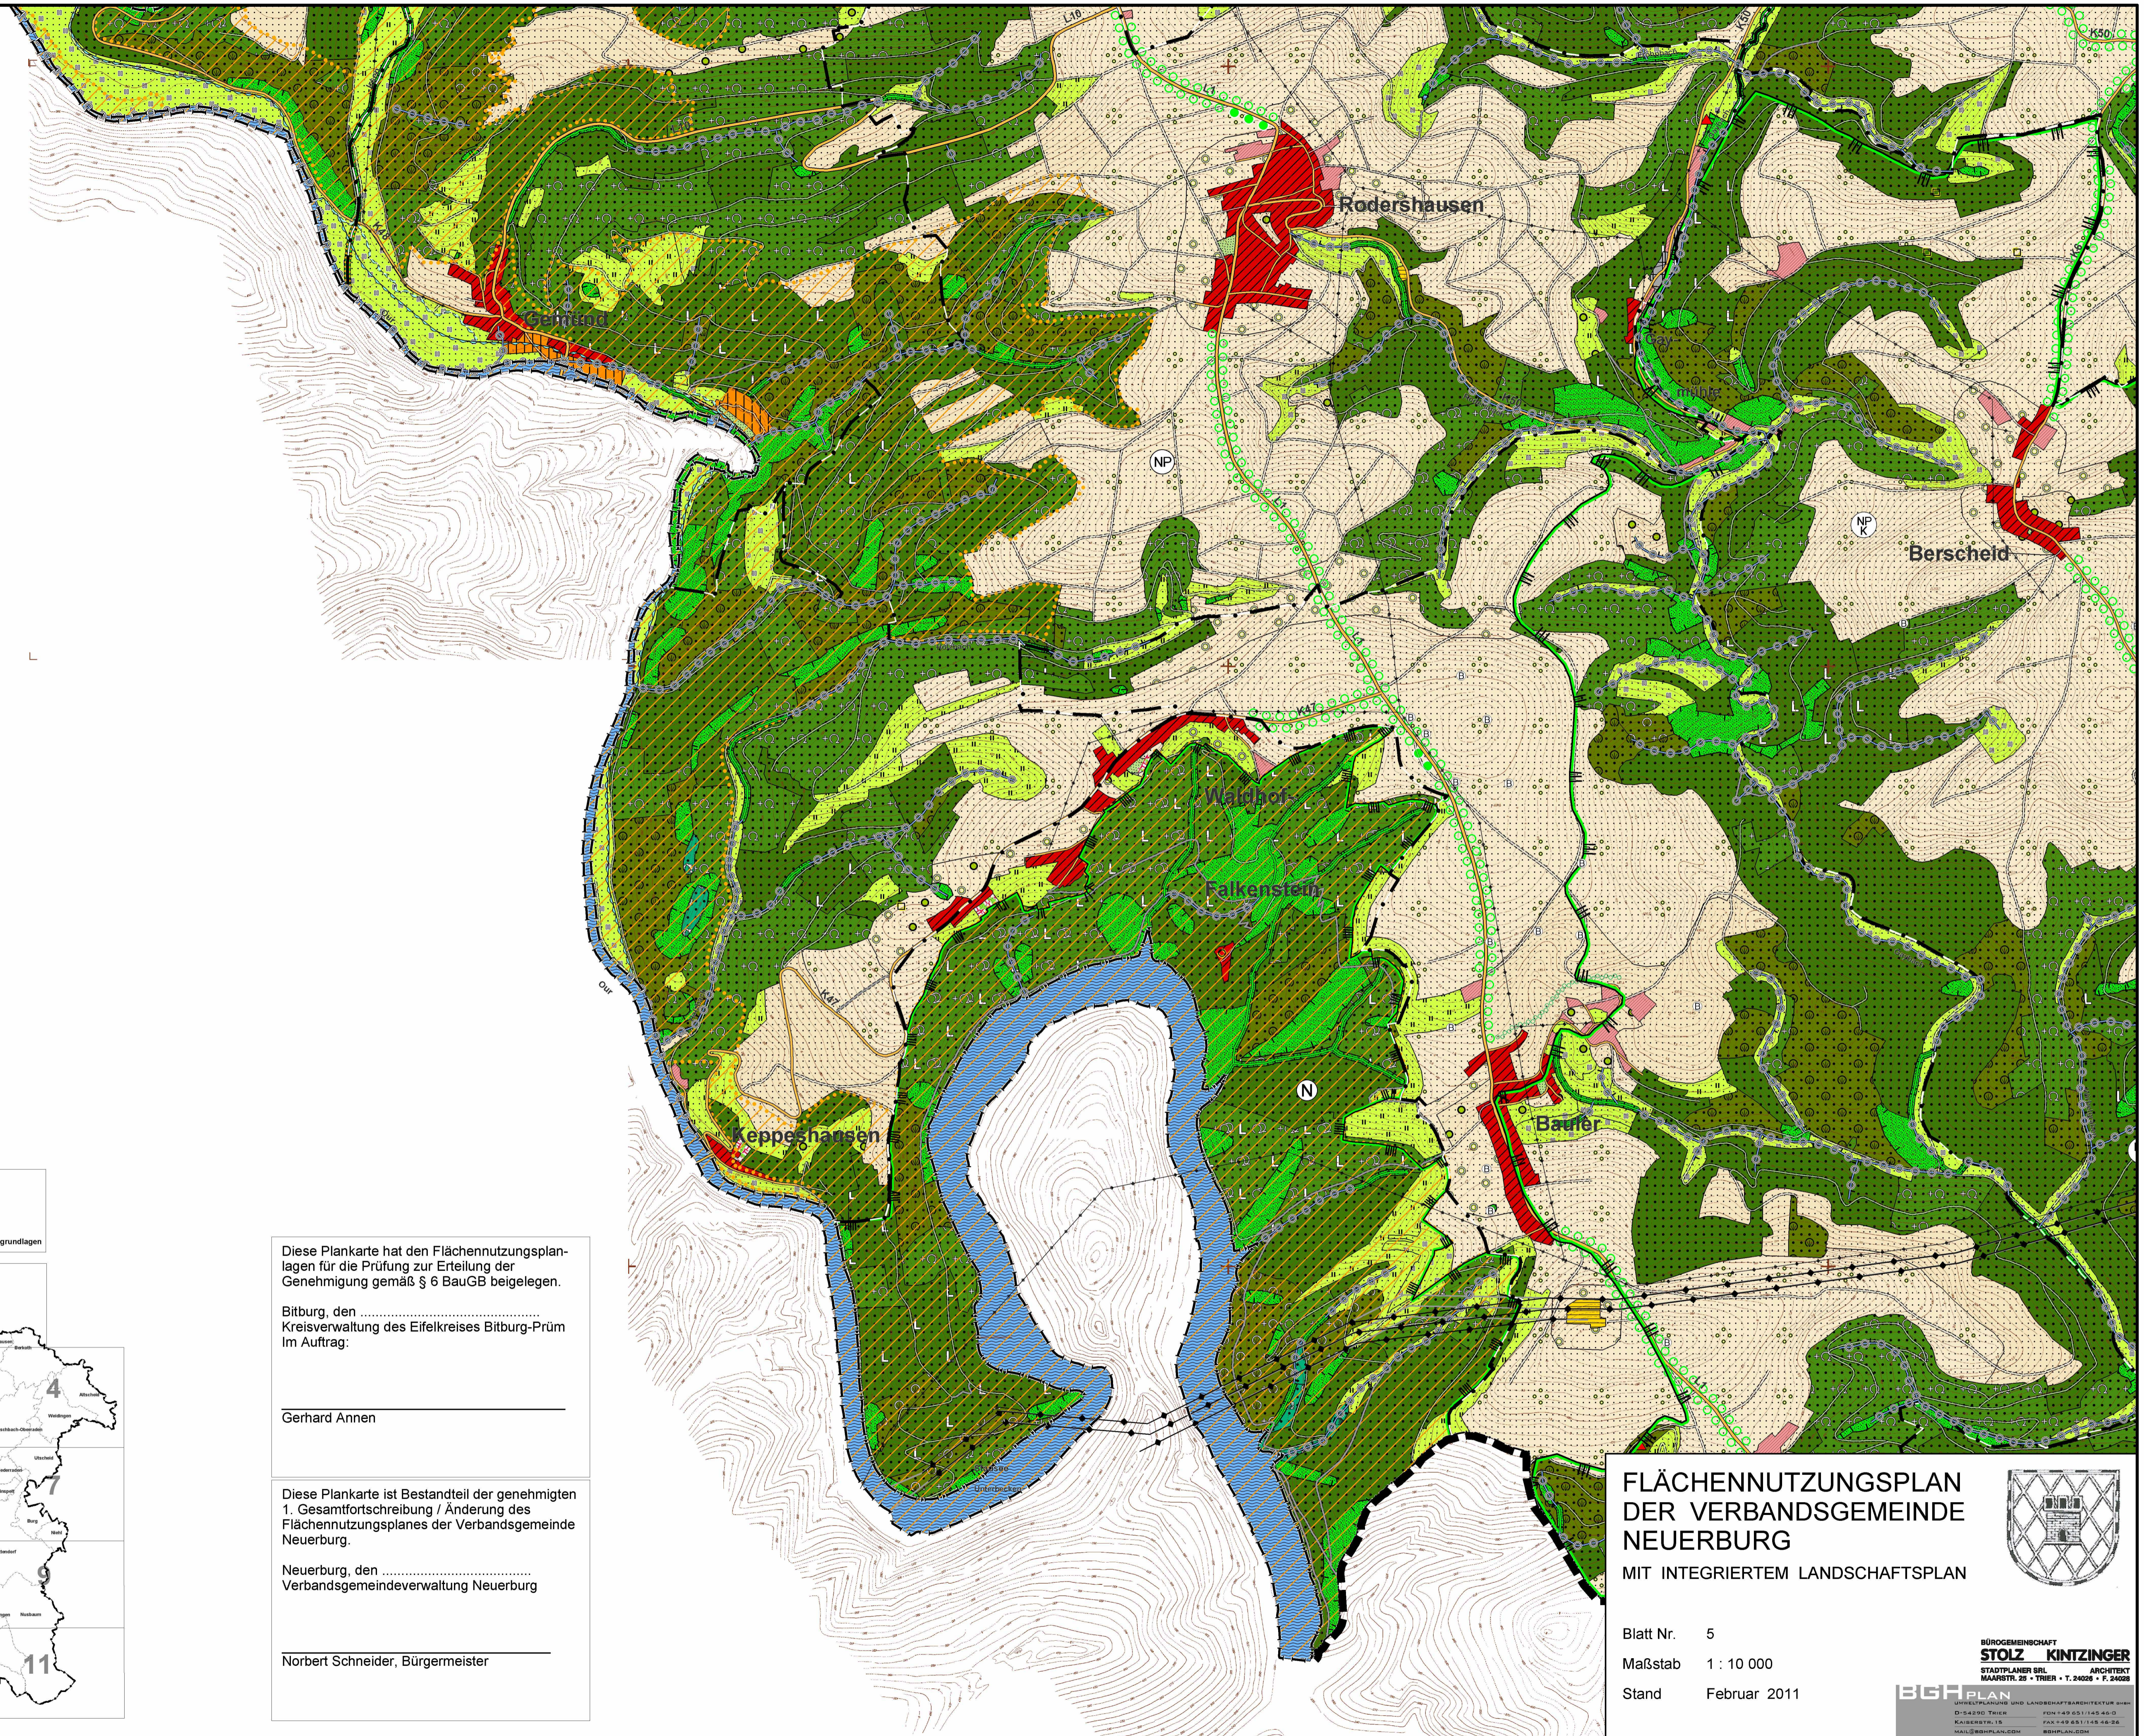

0
Legende / Planzeichen /
Verfahrensleiste / Rechtsgrundlagen