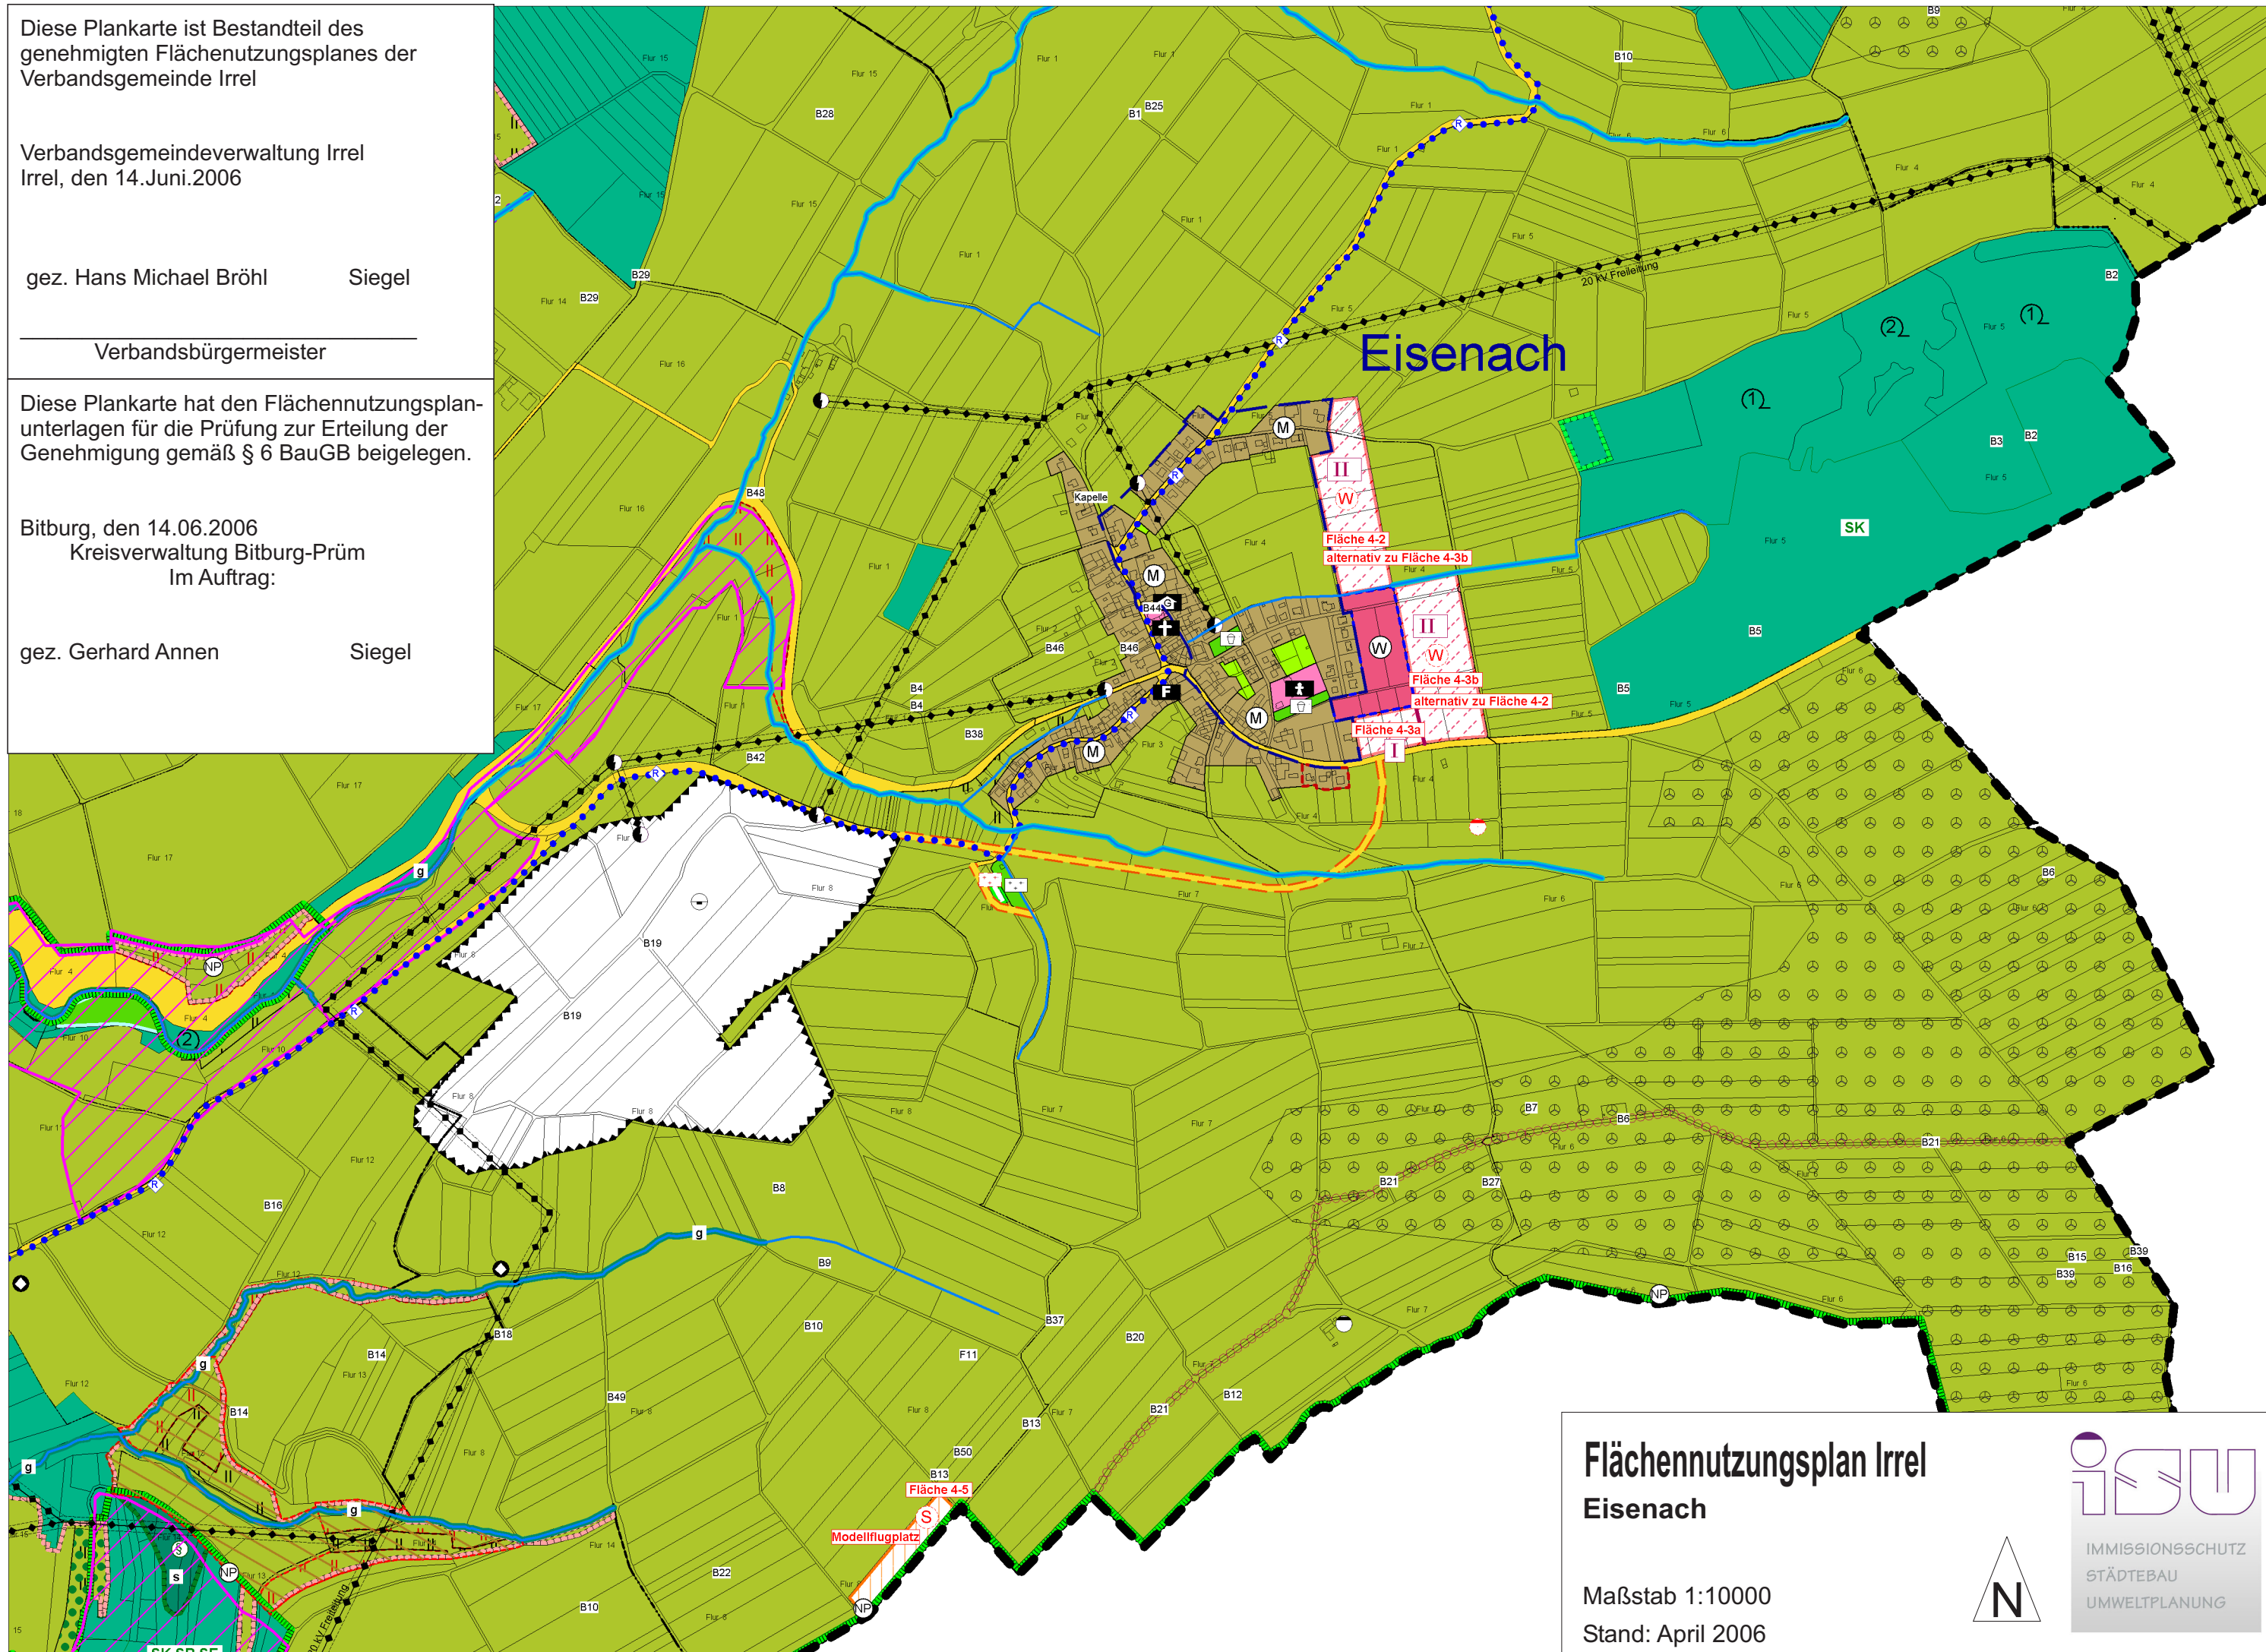

Diese Plankarte ist Bestandteil des  
genehmigten Flächennutzungsplanes der  
Verbandsgemeinde Irrel

Verbandsgemeindeverwaltung Irrel  
Irrel, den 14.Juni.2006

gez. Hans Michael Bröhl Siegel

Verbandsbürgermeister

Diese Plankarte hat den Flächennutzungsplan-  
unterlagen für die Prüfung zur Erteilung der  
Genehmigung gemäß § 6 BauGB beigelegt.

Bitburg, den 14.06.2006  
Kreisverwaltung Bitburg-Prüm  
Im Auftrag:

# Flächennutzungsplan Irrel Eisenach

Maßstab 1:10000  
Stand: April 2006