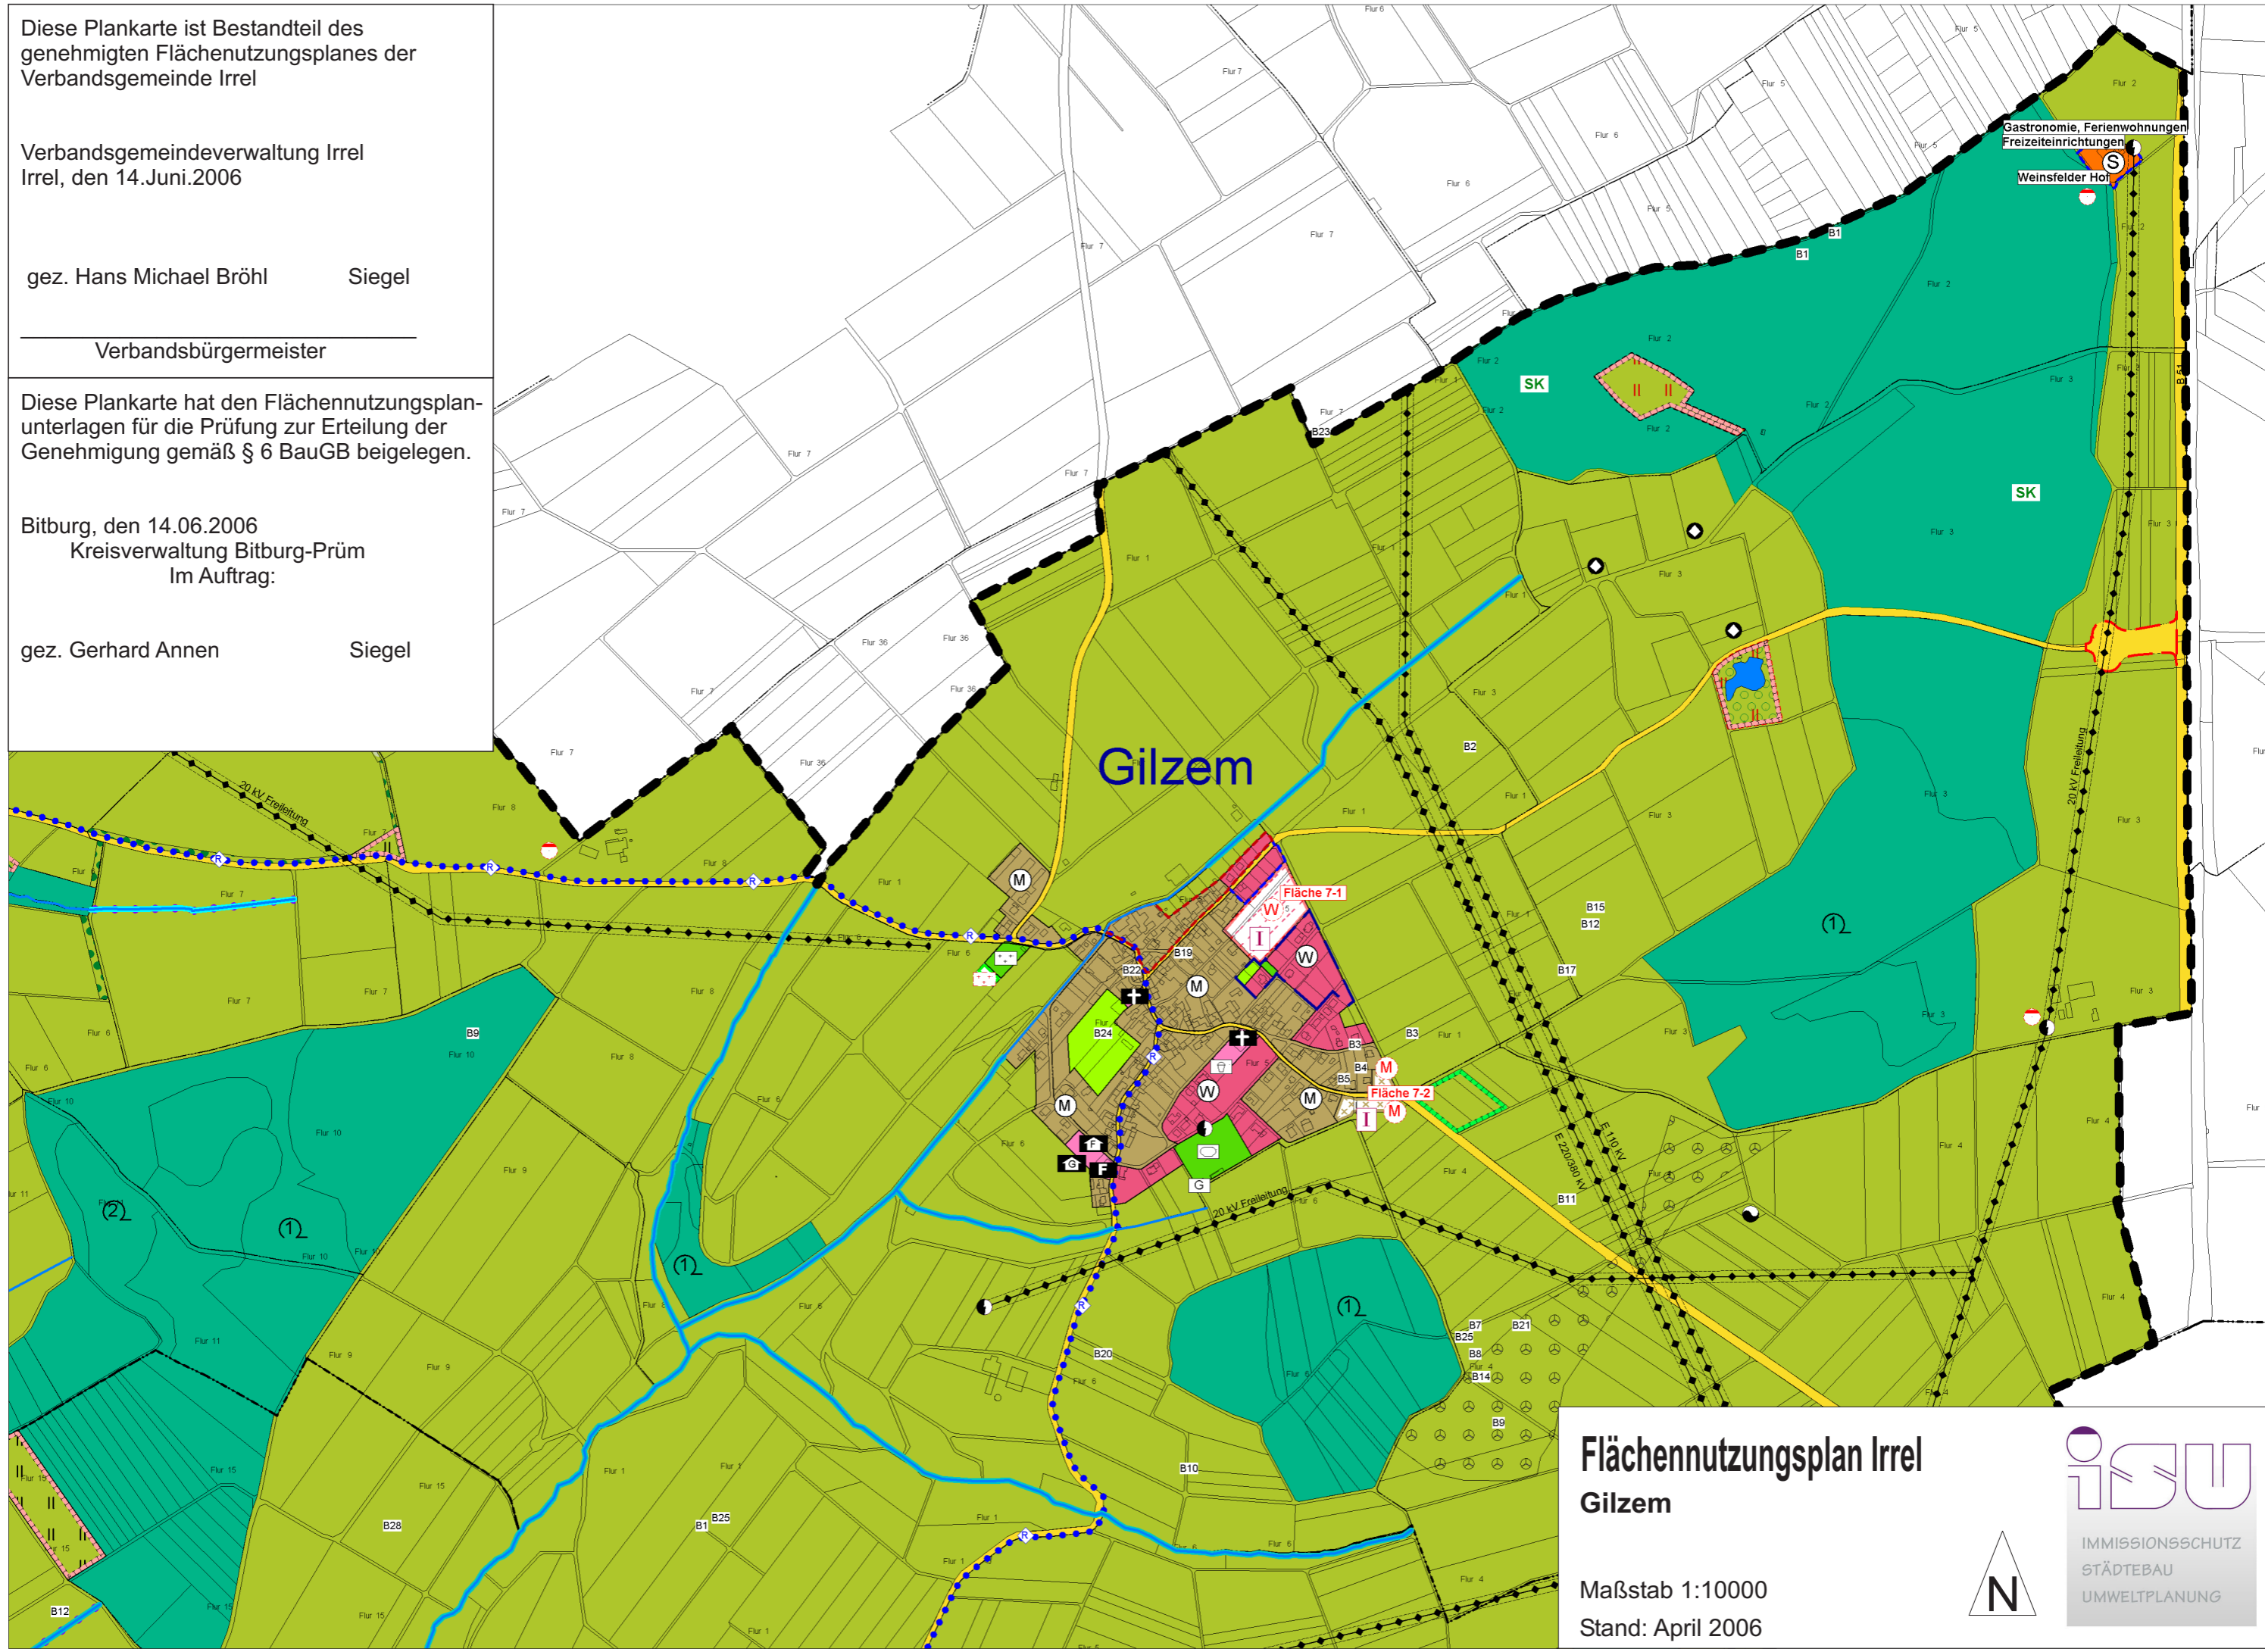

Diese Plankarte ist Bestandteil des  
genehmigten Flächennutzungsplanes der  
Verbandsgemeinde Irrel

Verbandsgemeindeverwaltung Irrel  
Irrel, den 14.Juni.2006

gez. Hans Michael Bröhl      Siegel

Verbandsbürgermeister

Diese Plankarte hat den Flächennutzungsplan-  
unterlagen für die Prüfung zur Erteilung der  
Genehmigung gemäß § 6 BauGB beigelegt.

Bitburg, den 14.06.2006  
Kreisverwaltung Bitburg-Prüm  
Im Auftrag:

# Flächennutzungsplan Irrel Gilzem

Maßstab 1:10000  
Stand: April 2006